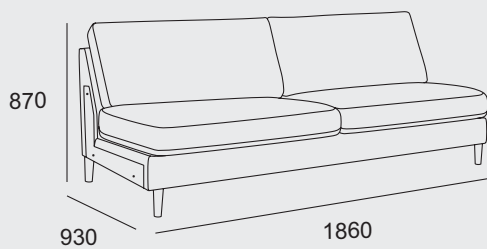

Moduler

OBS lägg till valt armstöds bredd för att få total storlek.

Skapa din egen Scandinavian Touch - alla moduler kan kombineras.

Moduler

1-sits

Schäslong

2-sits

3-sits

4-sits

Öppet avslut - vänster

Öppet avslut - höger

Hörn

Skapa din egen Scandinavian Touch anpassad ditt hem och din stil!

1-sits

2-sits

3-sits

4-sits

Välj mellan moduler, textil och ben skapar du din egen Scandinavian Touch.
 Förslag på populära kombinationer. Alla mått är med Light armstöd (10cm).
 Gemensamma mått: Sitthöjd 43cm. Sitsdjup 53cm.