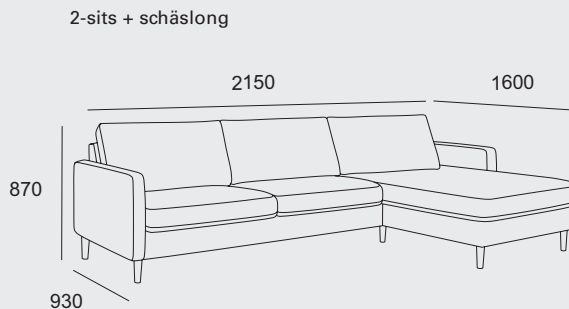

Välj mellan moduler, textil och ben skapar du din egen Scandinavian Touch.
Förslag på populära kombinationer. Alla mått är med Light armstöd (10cm).
Gemensamma mått: Sitthöjd 43cm. Sitsdjup 53cm.

Schäslong