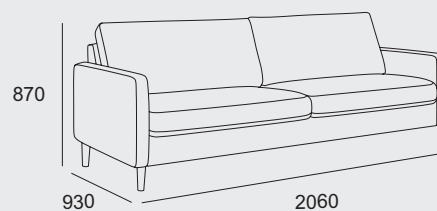

Moduler

OBS lägg till valt armstöds bredd för att få total storlek.

Skapa din egen Scandinavian Touch - alla moduler kan kombineras.

Moduler

1-sits

Schäslong

2-sits

3-sits

4-sits

Öppet avslut - vänster

Öppet avslut - höger

Hörn

Skapa din egen Scandinavian Touch anpassad ditt hem och din stil!

1-sits

2-sits

3-sits

4-sits

Välj mellan moduler, textil och ben skapar du din egen Scandinavian Touch.
 Förslag på populära kombinationer. Alla mått är med Light armstöd (10cm).
 Gemensamma mått: Sitthöjd 43cm. Sitsdjup 53cm.