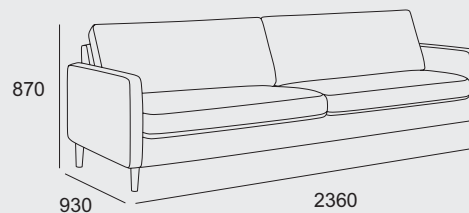

Moduler

OBS lägg till valt armstöds bredd för att få total storlek.

Skapa din egen Scandinavian Touch - alla moduler kan kombineras.

Moduler

1-sits

Schäslong

2-sits

3-sits

4-sits

Öppet avslut - vänster

Öppet avslut - höger

Hörn

Skapa din egen Scandinavian Touch anpassad ditt hem och din stil!

1-sits

2-sits

3-sits

4-sits

Välj mellan moduler, textil och ben skapar du din egen Scandinavian Touch.
 Förslag på populära kombinationer. Alla mått är med Light armstöd (10cm).
 Gemensamma mått: Sitthöjd 43cm. Sitsdjup 53cm.