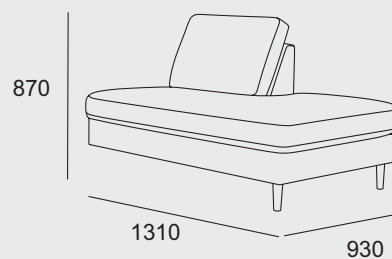

Moduler

OBS lägg till valt armstöds bredd för att få total storlek.

Skapa din egen Scandinavian Touch - alla moduler kan kombineras.

Moduler

1-sits

Schäslong

2-sits

3-sits

4-sits

Öppet avslut - vänster

Öppet avslut - höger

Hörn

Skapa din egen Scandinavian Touch anpassad ditt hem och din stil!

1-sits

2-sits

3-sits