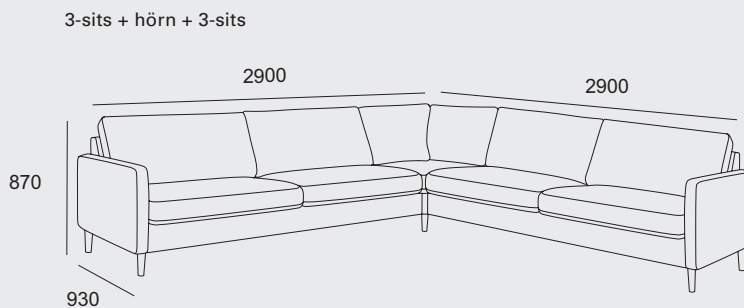

4-sits

Välj mellan moduler, textil och ben skapar du din egen Scandinavian Touch.
 Förslag på populära kombinationer. Alla mått är med Light armstöd (10cm).
 Gemensamma mått: Sitthöjd 43cm. Sitsdjup 53cm.

Schäslong

Hörnsoffa med öppet avslut

Andra hörnkombinationer är också möjliga.

Standard hörnsoffa

Andra hörnkombinationer är också möjliga.

Fåtölj

Låg fåtölj

Hög fåtölj