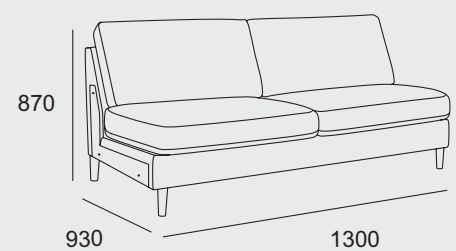

Moduler

OBS lägg till valt armstöds bredd för att få total storlek.

Skapa din egen Scandinavian Touch - alla moduler kan kombineras.

Moduler

1-sits

Schäslong

2-sits

3-sits

4-sits

Öppet avslut - vänster

Öppet avslut - höger

Hörn

Skapa din egen Scandinavian Touch anpassad ditt hem och din stil!

1-sits

2-sits

3-sits

4-sits

Välj mellan moduler, textil och ben skapar du din egen Scandinavian Touch.
 Förslag på populära kombinationer. Alla mått är med Light armstöd (10cm).
 Gemensamma mått: Sitthöjd 43cm. Sitsdjup 53cm.