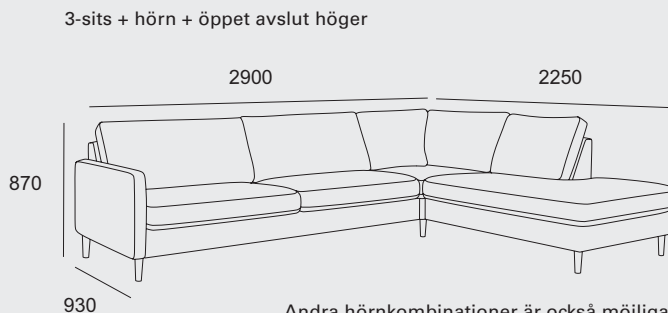

4-sits

Öppet avslut - vänster

Öppet avslut - höger

Hörn

Skapa din egen Scandinavian Touch anpassad ditt hem och din stil!

1-sits

2-sits

3-sits

4-sits

Välj mellan moduler, textil och ben skapar du din egen Scandinavian Touch.
 Förslag på populära kombinationer. Alla mått är med Light armstöd (10cm).
 Gemensamma mått: Sitthöjd 43cm. Sitsdjup 53cm.

Schäslong

Hörnsoffa med öppet avslut

Andra hörnkombinationer är också möjliga.

Standard hörnsoffa

Andra hörnkombinationer är också möjliga.

Fåtölj

Låg fåtölj

Hög fåtölj