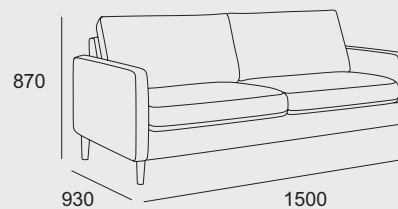

Moduler

OBS lägg till valt armstöds bredd för att få total storlek.

Skapa din egen Scandinavian Touch - alla moduler kan kombineras.

Moduler

1-sits

Schäslong

2-sits

3-sits

4-sits

Öppet avslut - vänster

Öppet avslut - höger

Hörn

Skapa din egen Scandinavian Touch anpassad ditt hem och din stil!

1-sits

2-sits

3-sits

4-sits

Välj mellan moduler, textil och ben skapar du din egen Scandinavian Touch.
 Förslag på populära kombinationer. Alla mått är med Light armstöd (10cm).
 Gemensamma mått: Sitthöjd 43cm. Sitsdjup 53cm.