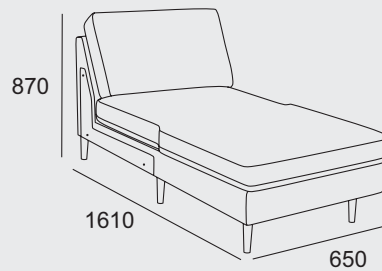

Moduler

OBS lägg till valt armstöds bredd för att få total storlek.

Skapa din egen Scandinavian Touch - alla moduler kan kombineras.

Moduler

1-sits

Schäslong

2-sits

3-sits

4-sits

Öppet avslut - vänster

Öppet avslut - höger

Hörn

Skapa din egen Scandinavian Touch anpassad ditt hem och din stil!

1-sits

2-sits

3-sits