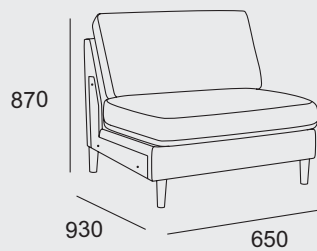

Moduler

OBS lägg till valt armstöds bredd för att få total storlek.

Skapa din egen Scandinavian Touch - alla moduler kan kombineras.

Moduler

1-sits