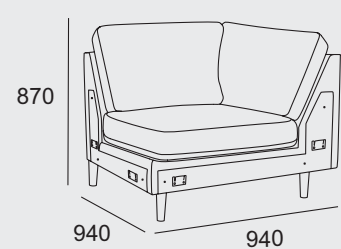

4-sits

Öppet avslut - vänster

Öppet avslut - höger

Hörn

Skapa din egen Scandinavian Touch anpassad ditt hem och din stil!

1-sits

2-sits

3-sits

4-sits

Välj mellan moduler, textil och ben skapar du din egen Scandinavian Touch.
 Förslag på populära kombinationer. Alla mått är med Light armstöd (10cm).
 Gemensamma mått: Sitthöjd 43cm. Sitsdjup 53cm.