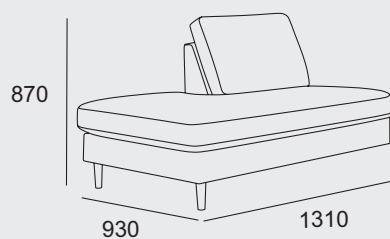

Moduler

OBS lägg till valt armstöds bredd för att få total storlek.

Skapa din egen Scandinavian Touch - alla moduler kan kombineras.

Moduler

1-sits

Schäslong

2-sits

3-sits

4-sits

Öppet avslut - vänster

Öppet avslut - höger

Hörn

Skapa din egen Scandinavian Touch anpassad ditt hem och din stil!

1-sits

2-sits

3-sits

4-sits

Välj mellan moduler, textil och ben skapar du din egen Scandinavian Touch.
 Förslag på populära kombinationer. Alla mått är med Light armstöd (10cm).
 Gemensamma mått: Sitthöjd 43cm. Sitsdjup 53cm.