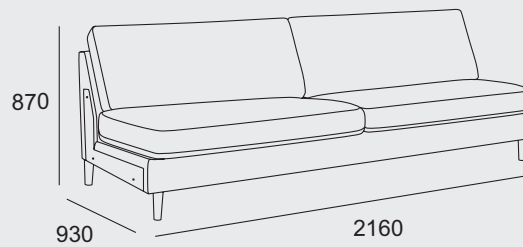

Moduler

OBS lägg till valt armstöds bredd för att få total storlek.

Skapa din egen Scandinavian Touch - alla moduler kan kombineras.

Moduler

1-sits

Schäslong

2-sits

3-sits

4-sits

Öppet avslut - vänster

Öppet avslut - höger

Hörn

Skapa din egen Scandinavian Touch anpassad ditt hem och din stil!

1-sits

2-sits

3-sits

4-sits

Välj mellan moduler, textil och ben skapar du din egen Scandinavian Touch.
 Förslag på populära kombinationer. Alla mått är med Light armstöd (10cm).
 Gemensamma mått: Sitthöjd 43cm. Sitsdjup 53cm.