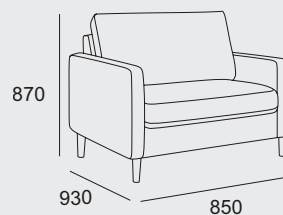

4-sits

Öppet avslut - vänster

Öppet avslut - höger

Hörn

Skapa din egen Scandinavian Touch anpassad ditt hem och din stil!

1-sits

2-sits

3-sits

4-sits

Välj mellan moduler, textil och ben skapar du din egen Scandinavian Touch.
 Förslag på populära kombinationer. Alla mått är med Light armstöd (10cm).
 Gemensamma mått: Sitthöjd 43cm. Sitsdjup 53cm.